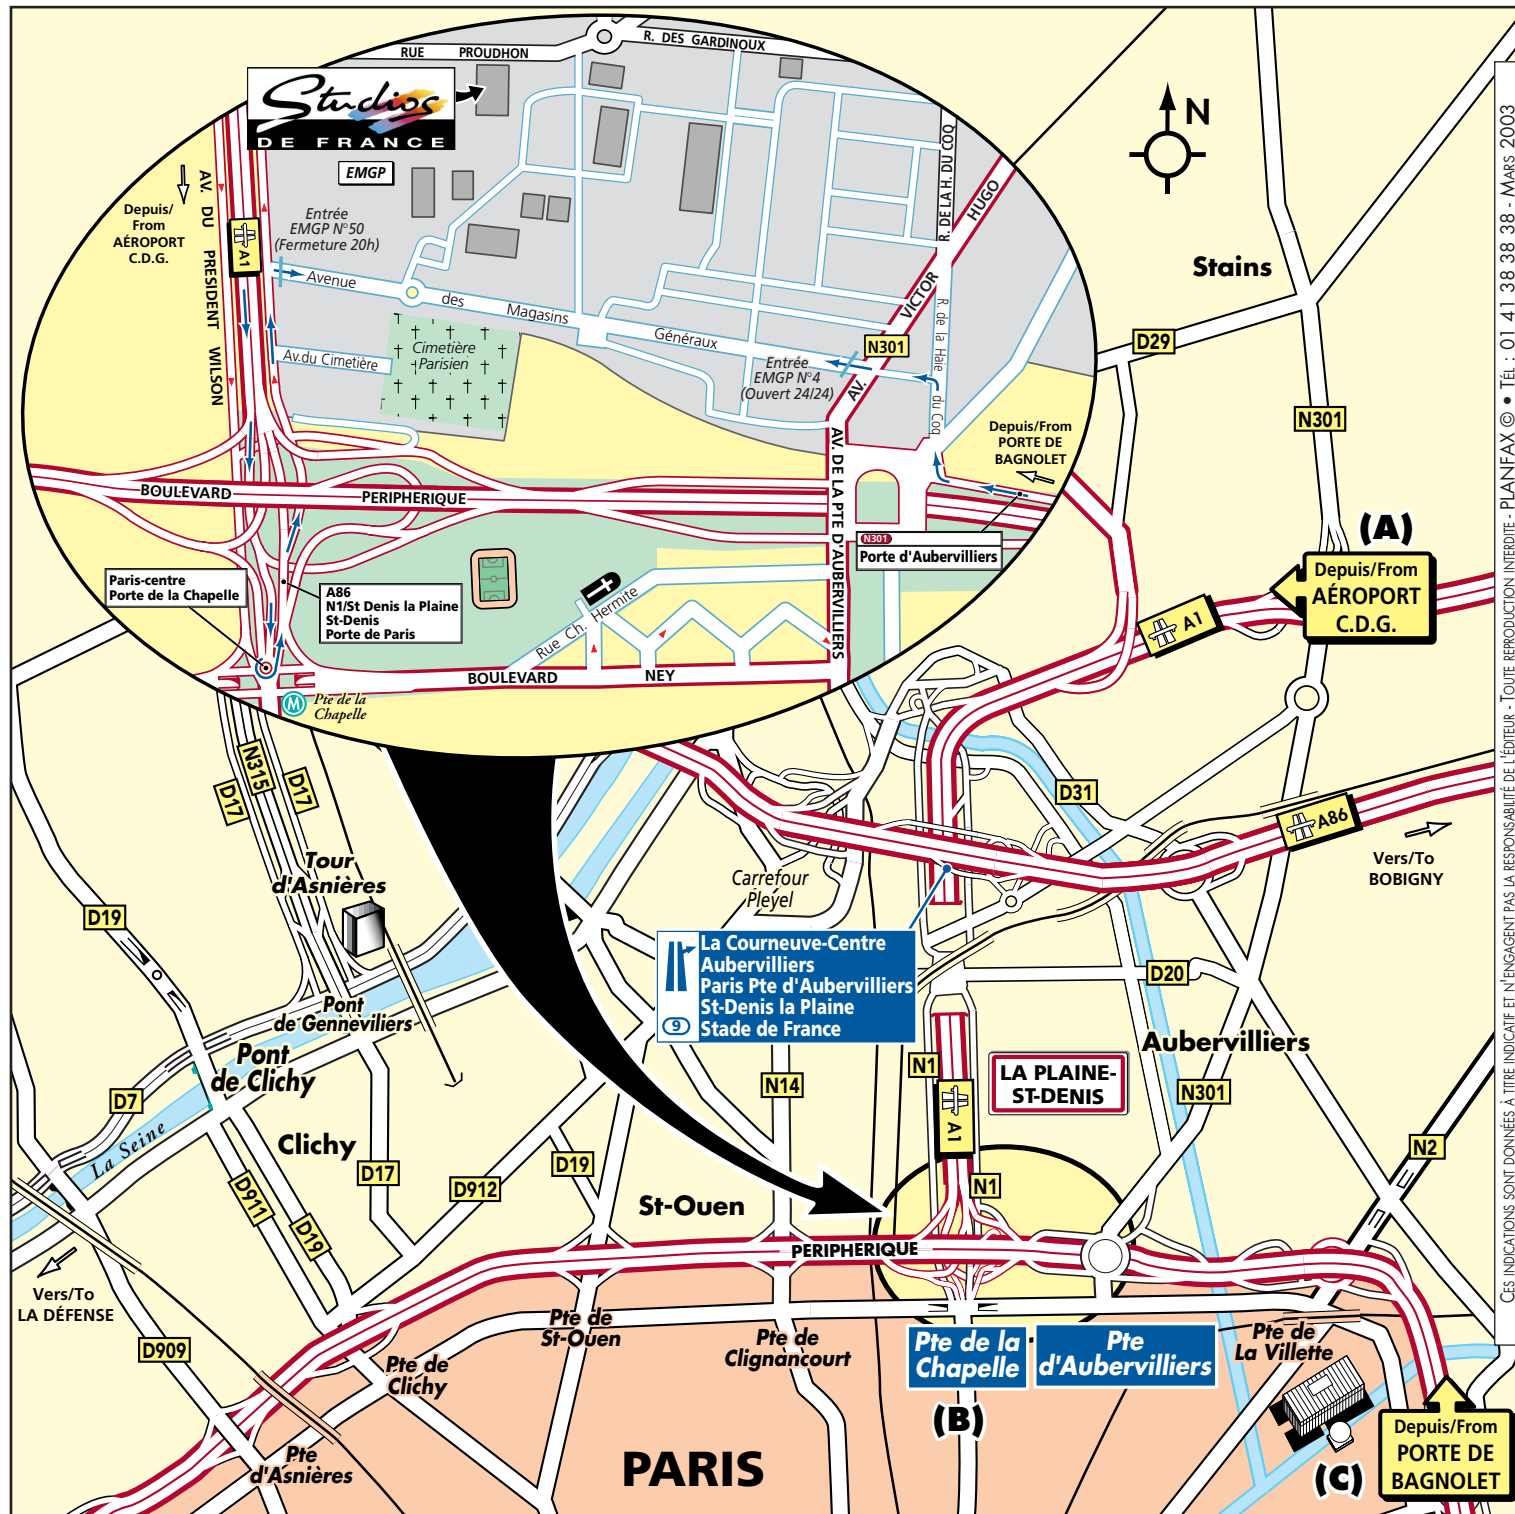

■ DEPUIS PORTE DE BAGNOLET : (C)

Rejoindre le PÉRIPHÉRIQUE puis continuer en direction de l'A1/LILLE/PORTE DE LA CHAPELLE. Prendre la sortie PORTE D'AUBERVILLIERS puis prendre à droite la RUE DE LA HAIE DU COQ puis 1ère à gauche (puis voir loupe).

■ FROM CHARLES-DE-GAULLE AIRPORT : (A)

Get on the A1 motorway heading towards PARIS. Continue straight ahead towards PARIS CENTRE/PORTE DE LA CHAPELLE.

► At the PORTE DE LA CHAPELLE roundabout, follow signs for A86/N1/ST-DENIS-LA-PLAINE/ST-DENIS/PORTE DE PARIS (then see detailed inset).

■ FROM PORTE DE LA CHAPELLE : (B)

Get onto the PÉRIPHÉRIQUE (ring road), and take the ST-DENIS/CHARLES-DE-GAULLE/LILLE/BRUXELLES/PORTE DE LA CHAPELLE exit. Follow signs for PARIS CENTRE/PORTE DE LA CHAPELLE (then follow the instructions as from ► above).

■ FROM PORTE DE BAGNOLET : (C)

Get onto the PÉRIPHÉRIQUE (ring road), and follow signs for A1/LILLE/PORTE DE LA CHAPELLE. Take the PORTE D'AUBERVILLIERS exit and take on the right the RUE DE LA HAIE DU COQ on the left then 1st (then see detailed inset).